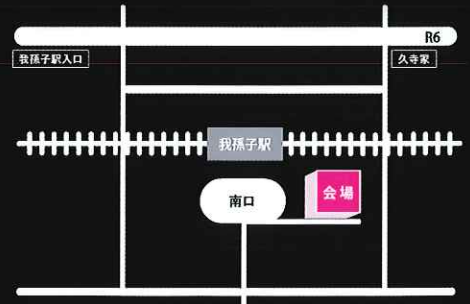

三日月の舞

(TVアニメ「響け！ユーフォニアム」劇中曲)

2017 年度全日本吹奏楽コンクール課題曲

他

我孫子 けやきプラザ ふれあいホール 開場 13:30 開演 14:00

JR 常磐線我孫子駅南口 徒歩 1 分 けやきプラザ 2 階

※開演 15 分前からプレトークとして楽器紹介を行います。

【チューバ独奏】
最上海一郎

【指揮】
若林 賢太郎

チケット
全席自由 600 円 ※未就学児無料

チケットのお求めは

☎ 080-3713-4010

E-mail eastcanto2012@gmail.com

【お車で越しのお客様へ】
駐車場がございませんので、近隣のコインパーキングをご利用ください。

後援 千葉県吹奏楽連盟 主催 新星東関東吹奏楽団

楽団公式 twitter @Shinsei_wind