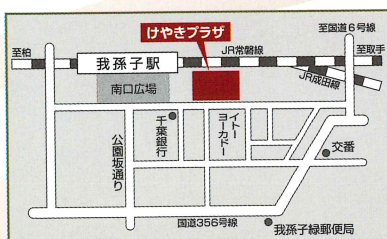

Koto Concert

2025. 2 / 2 (日)

14:00 開演 (13:30 開場)

ふれあいホール (けやきプラザ内)

JR我孫子駅南口より徒歩1分

プログラム

桜フラグメンツ (冷水乃榮流 作曲)	迦樓羅 (池上眞吾 作曲)
EMOTION (水野利彦 作曲)	日本の心 (牧野由多可 作曲)
飛驒によせる三つのバラード (長澤勝俊 作曲)	三つのフェスタルバラード (三木 稔 作曲)
赤の彩り (沢井比河流 作曲)	Axis (水川寿也 作曲)
脆性ノスタルジア (冷水乃榮流 作曲)	

生村 伸子 (箏)

お問合せ先 TEL 0297-83-8111(代) 箏曲部顧問/生村

けやきプラザの駐車場には限りがありますので、できるだけ公共の交通手段をご利用ください。

※この演奏会は、令和6年度文化庁邦楽普及拡大推進事業の支援を受けています

箏コンサート

第27回

聖徳大学附属取手聖徳女子高等学校 箏曲部

入場料 無料